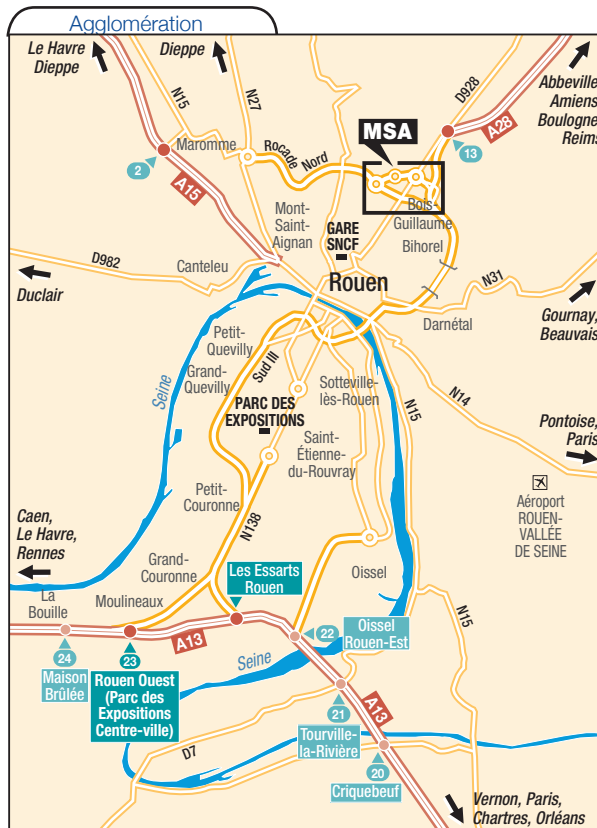

# Plans d'accès

## MSA Haute-Normandie

Site de Seine-Maritime

MSA Haute-Normandie  
 Site de Seine-Maritime  
 Cité de l'Agriculture  
 Chemin de la Bretèque  
 76230 Bois Guillaume  
 Tél : 02 35 12 70 70  
 Fax : 02 35 61 59 55  
 Horaires d'ouverture :  
 8h30 - 12h30 et 13h30 - 17h  
 du lundi au vendredi (16h30 le vendredi)